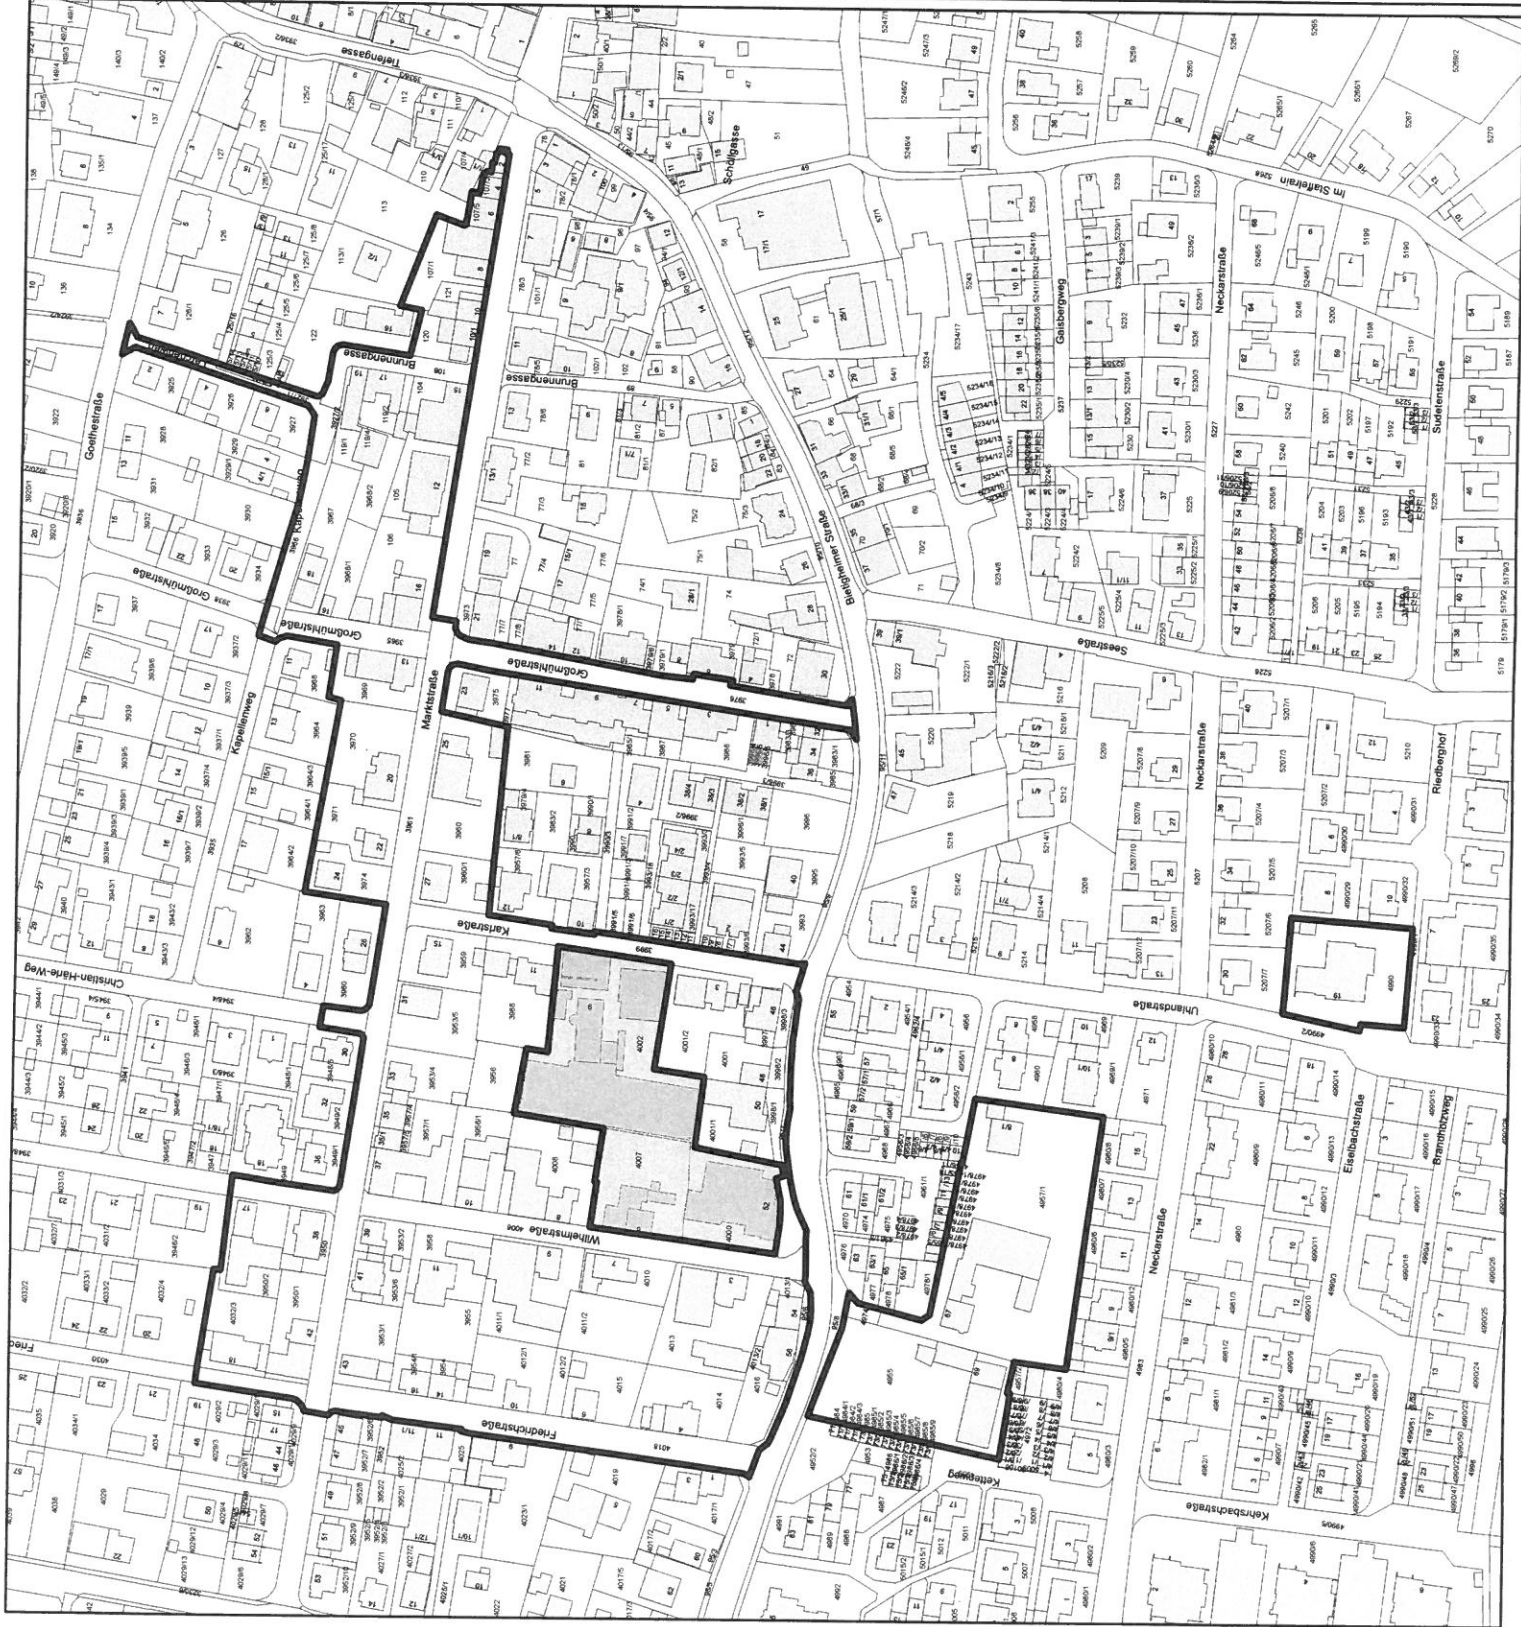

# Gemeinde Ingersheim

## Sanierungsgebiet "Neue Mitte"

### Abgrenzungsplan

#### Legende

 Abgrenzung Sanierungsgebiet  
(Teilgebiet Großingersheim)

 Erweiterung Sanierungsgebiet

1:2.000 N

Wüstenrot Haus- und Städtebau GmbH

Wünsche werden Wirklichkeit.

April 2015